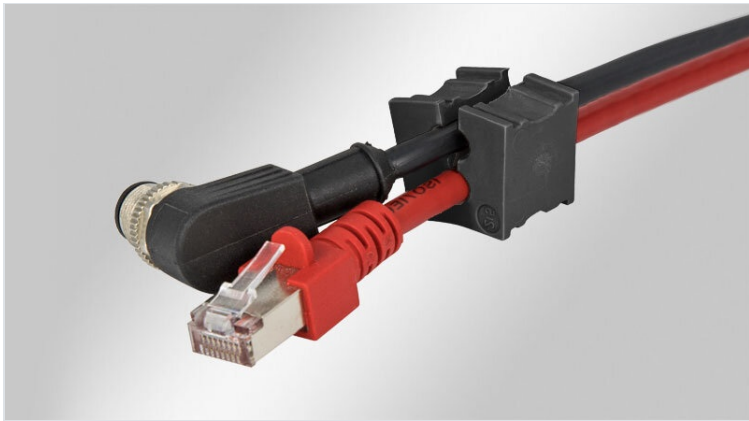

KT multi | KT special | Mehrfach-Kabeltüllen / Sondertüllen, schwarz

für Leitungsdurchmesser 1 - 8 mm sowie Sonderleitungen / IP54

Die Tülleneinsätze der Baureihe KT kommen in folgenden Kabeleinführungssystemen zu Einsatz:

- [KEL Kabeleinführungsleisten](#)
- [KVT Kabelverschraubungen](#)

Die Mehrfach-Kabeltüllen sowie Sondertüllen ermöglichen eine Abdichtung der Leitungen mit IP54.

Durch den Einsatz von Mehrfach-Kabeltüllen kann die Packungsdichte der Kabeleinführung massiv erhöht werden. Diverse Sondertüllen, z.B. für ASI-Leitungen, erhöhen die Variabilität der Kabeleinführung. Blindtüllen können nicht genutzte Tüllenplätze abdichten. Die große Adaptertülle ATG bietet die Möglichkeit, eine kleine Kabeltülle KT aufzunehmen und somit den Klemmbereich bis auf 1 mm zu reduzieren.

Bei der mehrstöckigen Montage der kleinen Kabeltüllen ist darauf zu achten, dass die planen Tüllenseiten jeweils zueinander zeigen.

IP54

RINA

ECOLAB certified

RoHS compliant

Made in Germany

Technische Daten

Schutzart IP (EN 60529)	IP54
Material	Elastomer
Brandklasse	UL94-HB
Temperaturbereich	-30 C° bis 90 C°
Eigenschaften	höhere chemische Beständigkeit

Vorteile

- Ermöglichen Einführung von konfektionierten Leitungen durch Kabeleinführungsrahmen und teilbare Kabelverschraubungen
- Hohe Zugentlastung gemäß DIN EN 62444 bei Auswahl passender Kabeleinführung
- Erhältlich für eine große Bandbreite an Kabeldurchmessern
- Wesentliche Erhöhung der Packungsdichte durch Zweifach- und Vierfach-Tüllen